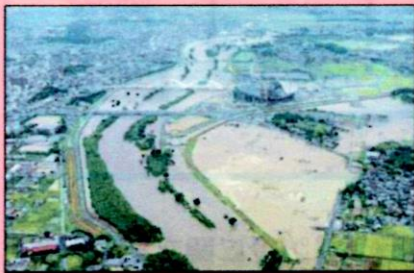

# とよたし 防災情報収集 ツール

情報収集できていますか？

東海豪雨（2000年9月）

東日本大震災（2011年3月）

台風第19号（2019年10月）

いつ起こるか分からない  
災害に**今から**備えましょう！

詳しくは裏面をご覧ください！

豊田市 防災対策課 電話：0565-34-6750