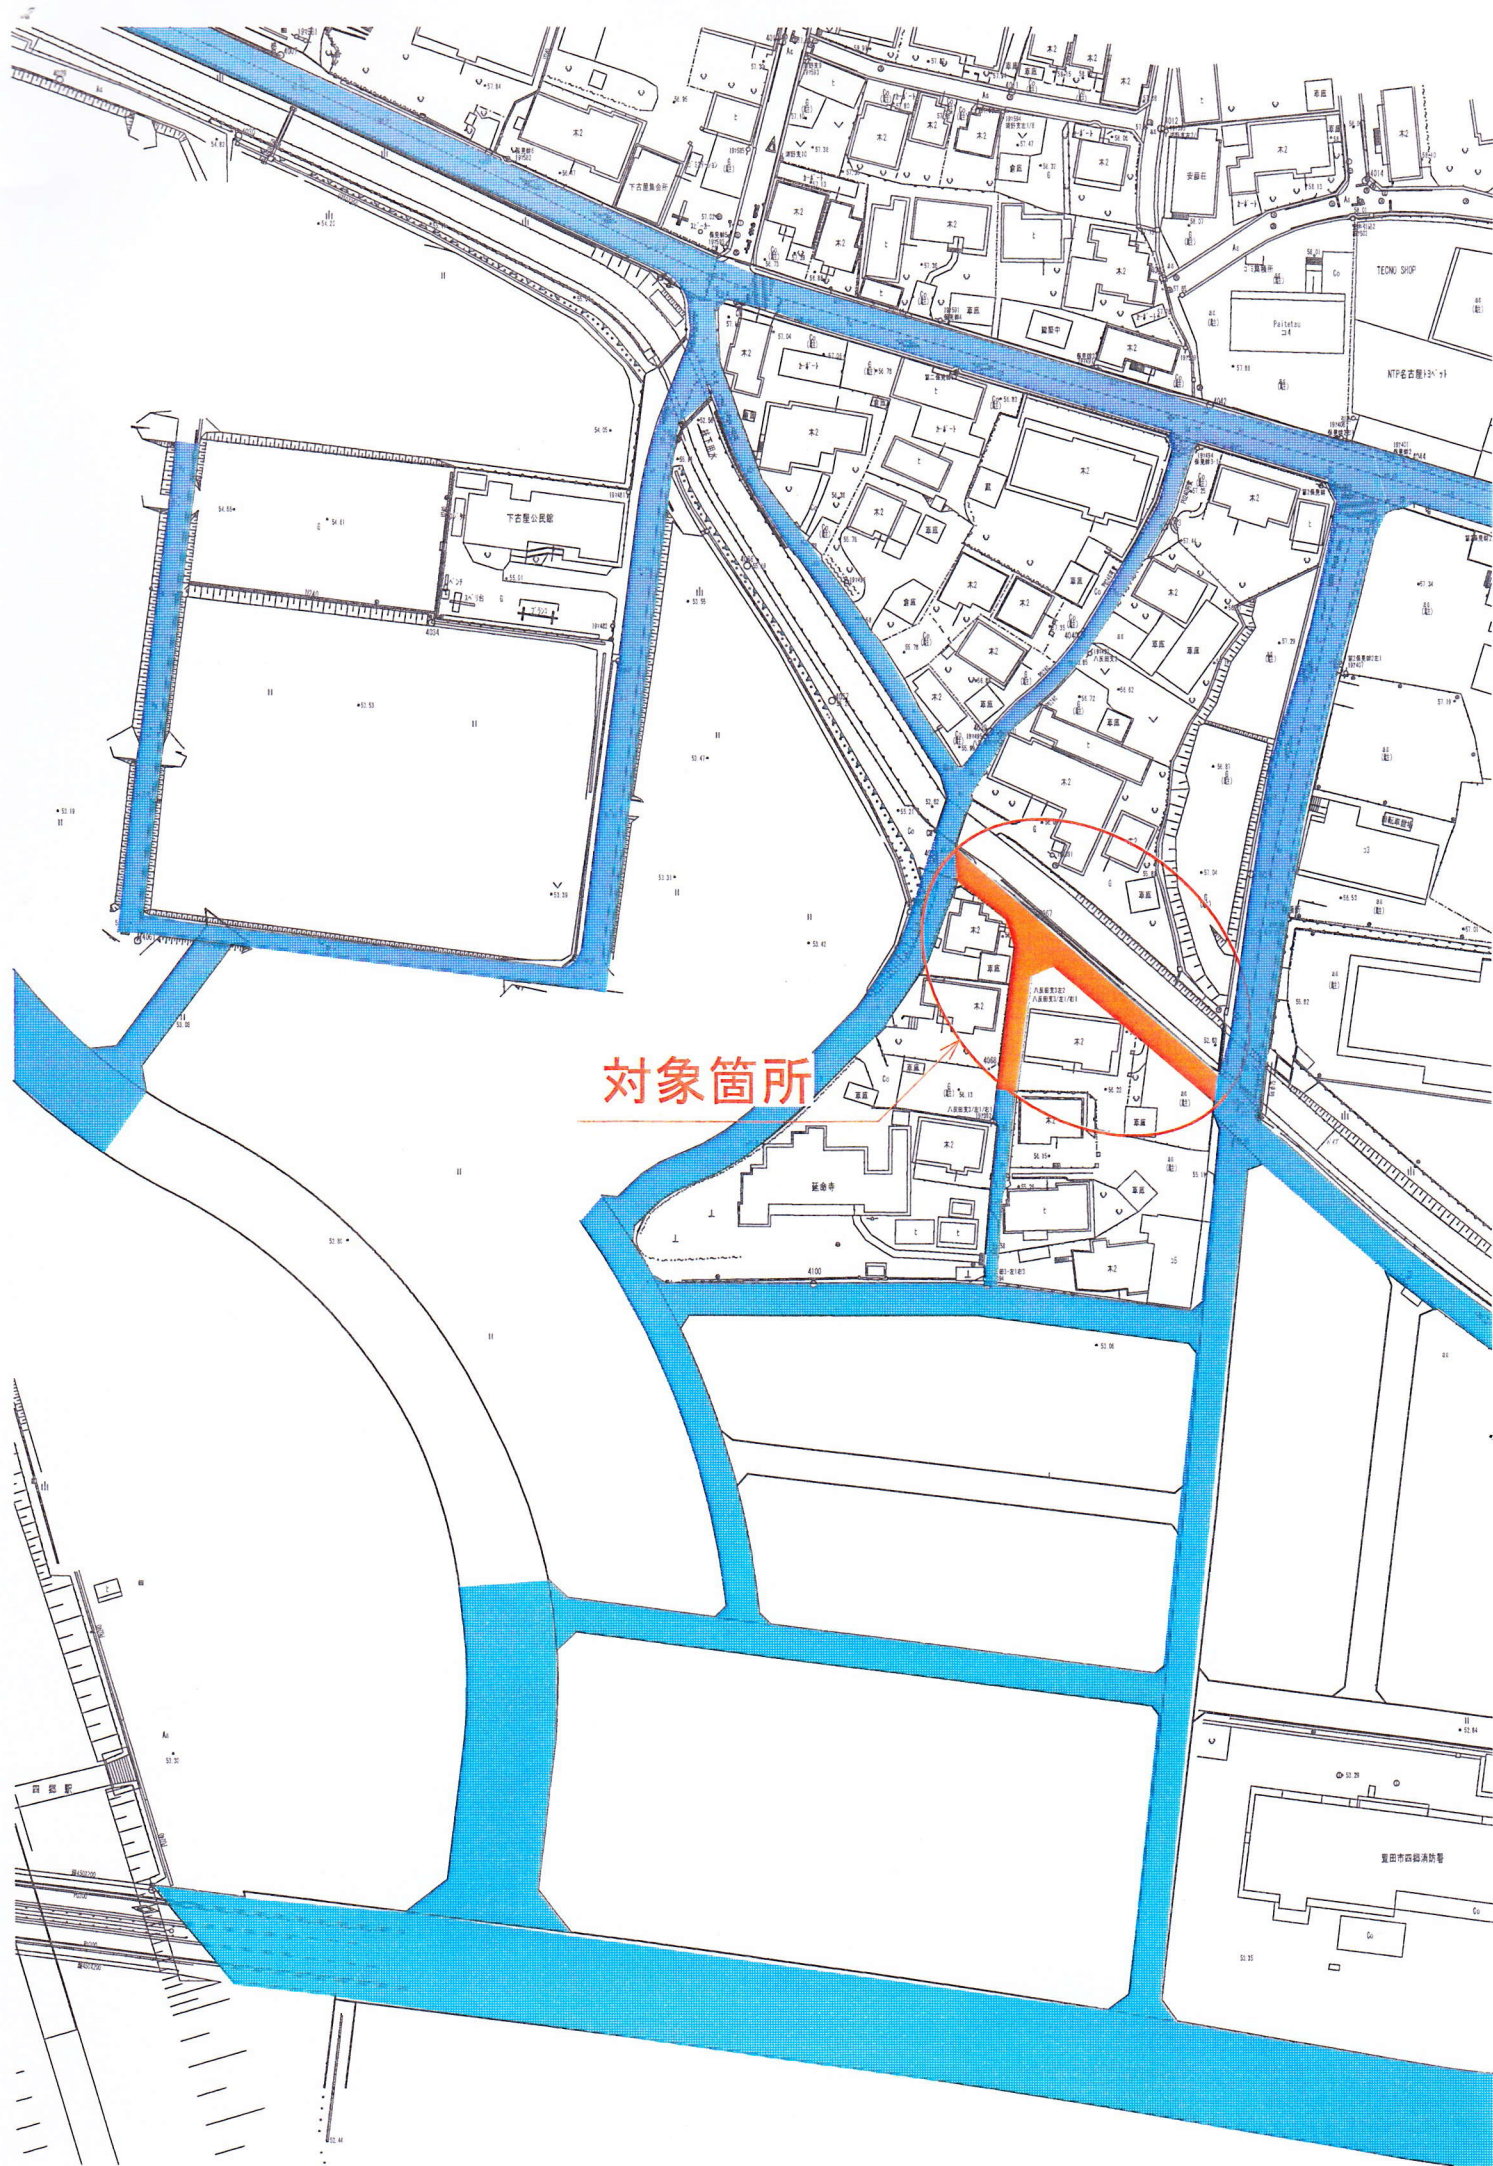

回 覧

令和2年 5月

地域住民の皆様へ

豊田四郷駅周辺土地区画整理組合

理事長 梅村 利幸

豊田四郷駅周辺土地区画整理事業に伴う、
道路工事再開のお知らせ

平素より当組合事業にご理解とご協力を賜り、誠にありがとうございます。

別紙、添付箇所の記事を一時中断していましたが、記事の再開をお知らせします。

記事期間は令和2年5月21日(木)から令和2年6月6日(土)とし、

前回と同様、当該区間については、**終日 通行止め**で作業をします。

皆様には再度のご不便をおかけしますが、よろしくご協力をお願いいたします。

連絡先

〒470-0373 豊田市四郷町六反田 82 番地

TEL 0565-45-6251

事務局記事担当 杉浦・盛井

対象箇所