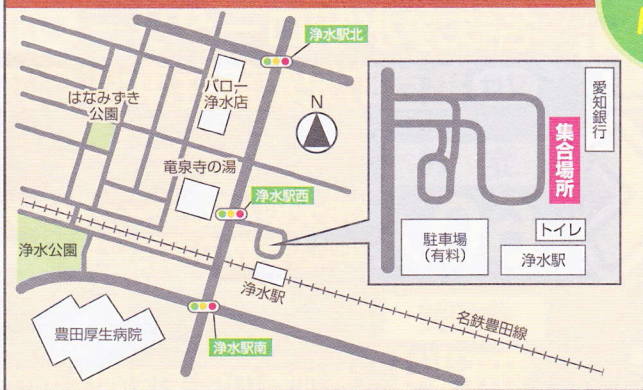

Eメール k_hozen@city.toyota.aichi.jp

ホームページ <https://kankyou-hozen.org/>

ぼうしよくかぶしきがいしゃ さなげこうじょう
トヨタ紡織株式会社 猿投工場
豊田市亀首町金山88

スケジュール

時間	場所	内容
出発 9:00	バス乗車 名鉄浄水駅ロータリー	受付開始 8:45
出発 9:15	バス乗車 亀首町児童館駐車場	受付開始 9:00
9:25	トヨタ紡織(株)到着	
9:30~11:30 (120分)	トヨタ紡織(株)猿投工場	排水設備見学、シート工場見学等
11:30~12:00 (30分)	トヨタ紡織(株)猿投工場	生活排水対策啓発講座
12:05	トヨタ紡織(株)出発	
到着 12:15	バス降車 亀首町児童館駐車場	
到着 12:30	バス降車 名鉄浄水駅ロータリー	

Q 協議会では、どんなことをしているの?

A 企業同士の環境に配慮した取組を情報共有したり、工場見学・講演会・勉強会を通じ、幅広い事例や知識を得ています。良い取組は、どんどんマネして、また、市内の他の企業に広めていこうとしています。

名鉄浄水駅ロータリー

公共交通機関、又は周辺の有料駐車場を利用下さい。

集合場所 MAP

亀首町児童館駐車場(亀首町札掛12-2)

駐車場(無料)を利用できます。

FAX送信用

バス乗車場所
(どちらかに○を
つけてください)

A. 名鉄浄水駅ロータリー
B. 亀首町児童館駐車場

住所	連絡先(日中連絡がとれる電話番号)
代表者の氏名(保護者)	参加人数 大人 人 子ども(小学生以下) 人

応募先

環境の保全を推進する協定協議会事務局 豊田市環境部環境保全課

電話 0565-34-6628 FAX 0565-34-6684

メール k_hozen@city.toyota.aichi.jp