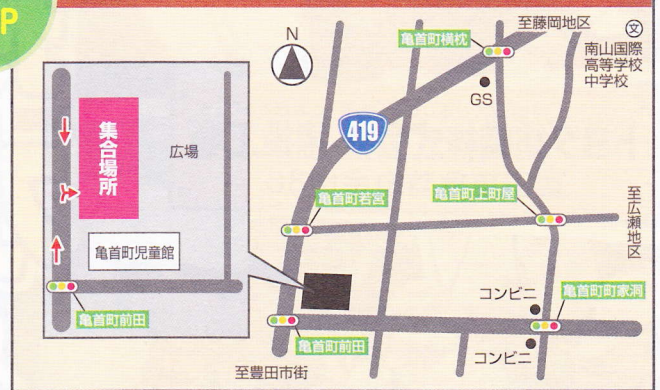

Q 協議会では、どんなことをしているの?

A 企業同士の環境に配慮した取組を情報共有したり、工場見学・講演会・勉強会を通じ、幅広い事例や知識を得ています。良い取組は、どんどんマネして、また、市内の他の企業に広めていこうとしています。

名鉄浄水駅ロータリー

公共交通機関、又は周辺の有料駐車場を利用下さい。

集合場所 MAP

亀首町児童館駐車場(亀首町札掛12-2)

駐車場(無料)を利用できます。

FAX送信用

バス乗車場所
(どちらかに○を
つけてください)

A. 名鉄浄水駅ロータリー
B. 亀首町児童館駐車場

住所	連絡先(日中連絡がとれる電話番号)
代表者の氏名(保護者)	参加人数 大人 人 子ども(小学生以下) 人

応募先

環境の保全を推進する協定協議会事務局 豊田市環境部環境保全課

電話 0565-34-6628 FAX 0565-34-6684

メール k_hozen@city.toyota.aichi.jp