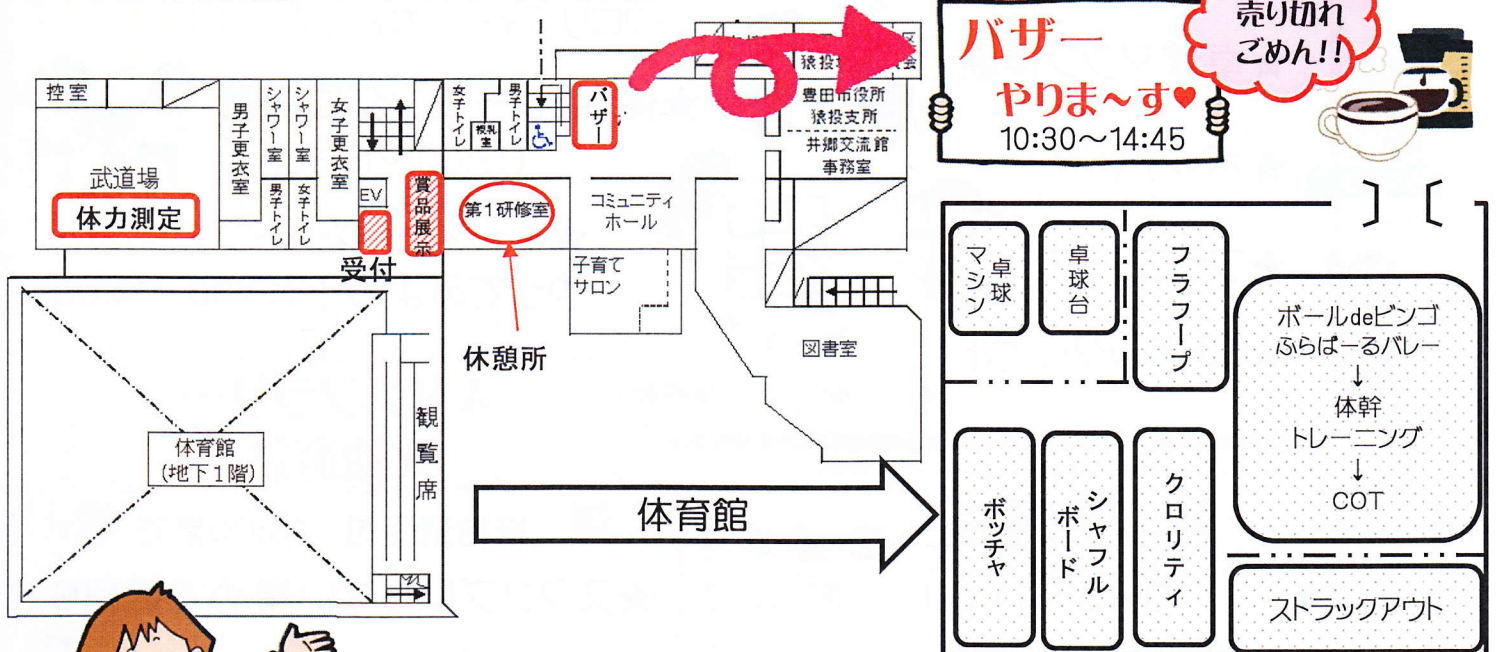

会員:無料 非会員:¥50

※ 教室に参加されている方は、
 スポーツクラブ受付・教室で
 お配りします。

※当日の販売は13:00まで!

【スタンプラリー】 9:45~14:15

スタンプ集めて景品と交換!!

【大抽選会】 14:15~

スタンプカードが 抽選券の受付は
 当選時の引換券になります。 13:00まで!

なくさないでね!

★ 会場図(井郷交流館) ★

おじいちゃんおばあちゃんと、お父さんお母さんと、
 お友だちどうして... みんな来て下さいね!!

《 問い合わせ 》

いさとスポーツクラブ TEL (44) - 0050